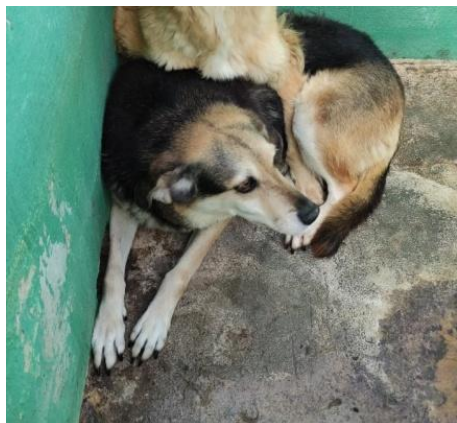

NOME: **Marina**
MICROCHIP: **380260041161914**
SESSO: **Femmina**
ANNO NASCITA: **01/01/2012**
RAZZA: **Meticcio**
TAGLIA: **Media (da 11 a 25 Kg)**
PELO: **Medio**
COLORE MANTELLO: **Nero Focato**
NOTE: **Ricoverato presso il Canile "Pippolandia" - Ittiri**