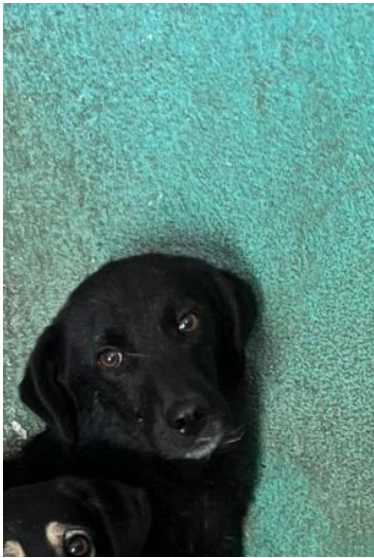

NOME: **Beta**
MICROCHIP: **380260043755462**
SESSO: **Femmina**
ANNO NASCITA: **08/05/2018**
RAZZA: **Meticcio**
TAGLIA: **Media (da 11 a 25 Kg)**
PELO: **Corto**
COLORE MANTELLO: **Nero**
NOTE: **Ricoverato presso il Canile "Pippolandia" - Ittiri**