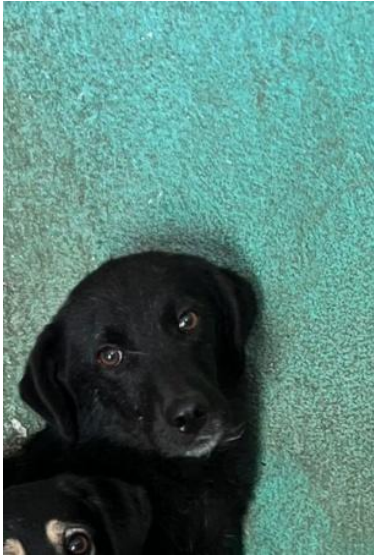

NOME: **Beta**
MICROCHIP: **380260043755462**
SESSO: **Femmina**
ANNO NASCITA: **08/05/2018**
RAZZA: **Meticcio**
TAGLIA: **Media (da 11 a 25 Kg)**
PELO: **Corto**
COLORE MANTELLO: **Nero**
NOTE: **Ricoverato presso il Canile "Pippolandia" - Ittiri**