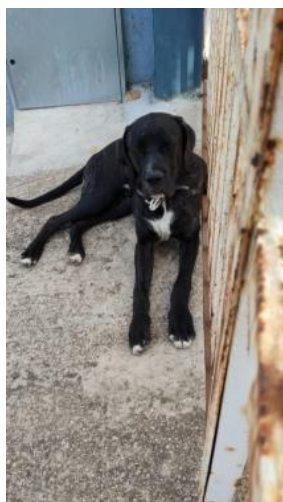

NOME: **Achille**
MICROCHIP: **380260044300675**
SESSO: **Maschio**
ANNO NASCITA: **01/01/2021**
RAZZA: **Corso**
TAGLIA: **Grande (da 26 a 45 Kg)**
PELO: **Corto**
COLORE MANTELLO: **Nero bianco**
NOTE: **Ricoverato presso il Canile "Pippolandia" - Ittiri**